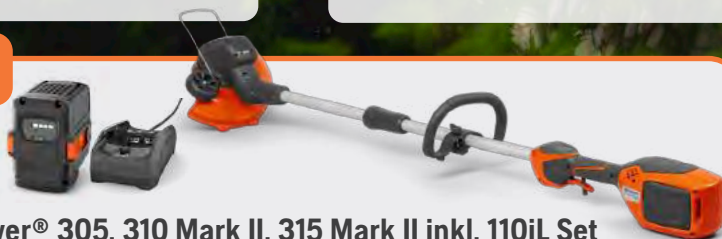

### Automower® 320 NERA

🏠 2.200 m<sup>2</sup> 📶 50 %  
Automower® Connect per WLAN

**€ 2.899,00 ab € 74,99\***

**NEU**

### Automower® 310E NERA

🏠 1.000 m<sup>2</sup> 📶 30 %  
Automower® Connect per WLAN

**€ 2.199,00 ab € 59,99\***

**AKTION**

**Automower® 305, 310 Mark II, 315 Mark II inkl. 110iL Set**  
Bei Kauf oder Leasing: Akku-Trimmer-Set im Wert von € 279,00 UVP, gratis.